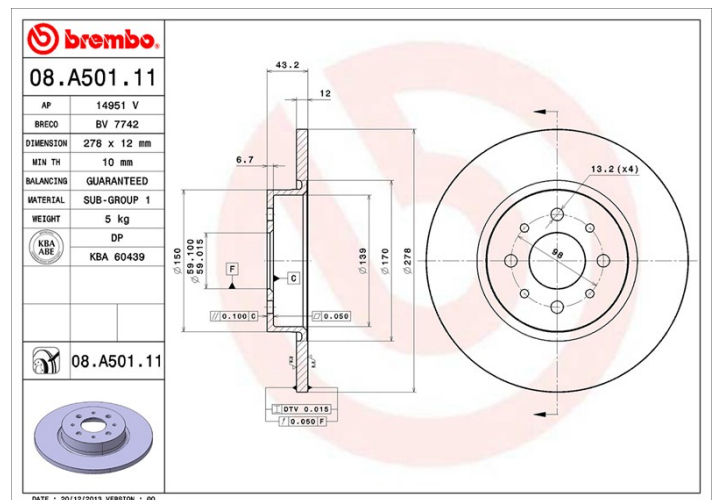

Technische Daten der Scheiben

Achse Hinten	Durchmesser 278 mm
Gesamthöhe (A) 31,2 mm	Nabdurchmesser (B) 59 mm
Anzahl der Bohrungen (C) 4	Stärke (TH) 12 mm
Minimalstärke 10 mm	Anzugsmoment  98 Nm
Stück pro Karton 2	EAN-Code 8020584018446

Herstellernummer

Brembo 08.A501.11	AP 14951 V	Breco BV 7742
-----------------------------	----------------------	-------------------------

Technische Daten

UV-Scheibe

Die UV-Lack-Beschichtung gewährleistet überlegenen Korrosionsschutz und umfassenden Schutz der Scheibe.

Kompat. Fahrzeug.

LANCIA

Modell	Typ	kW	Baujahr
DELTA III (844_)	1.8	147	01/09 08/14

OE-Teilenr.

Passende OE-Teilenummern

LANCIA	51822719
--------	----------