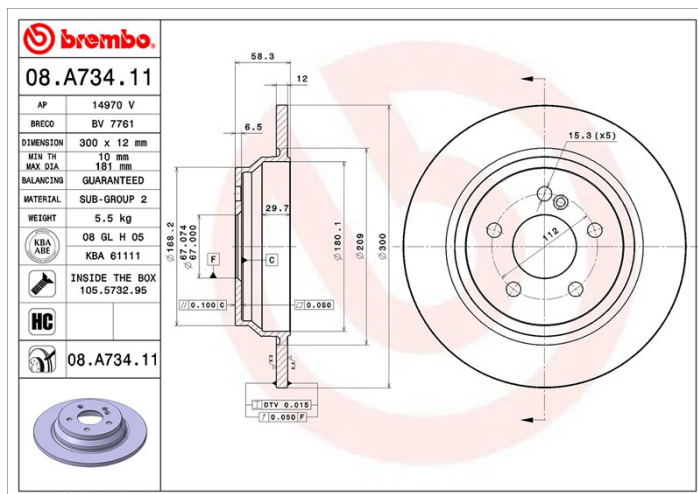

## Technische Spezifikationen

EAN-Code  
8020584020227

Hinten

Durchmesser  
300 mm

Stärke (TH)  
12 mm

Höhe (A)  
58 mm

Anzahl von Bohrungen (C)  
5

Scheibentyp  
Massiv

Zentrierung (B)  
67 mm

Min. Stärke  
10 mm

Anzugsmoment  
150 Nm

Einheiten  
2