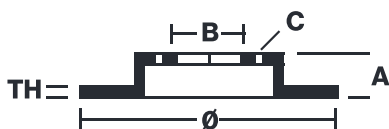

## Technische Spezifikationen

EAN-Code  
8020584020227

Hinten

Durchmesser  
300 mm

Stärke (TH)  
12 mm

Höhe (A)  
58 mm

Anzahl von Bohrungen (C)  
5

Scheibentyp  
Massiv