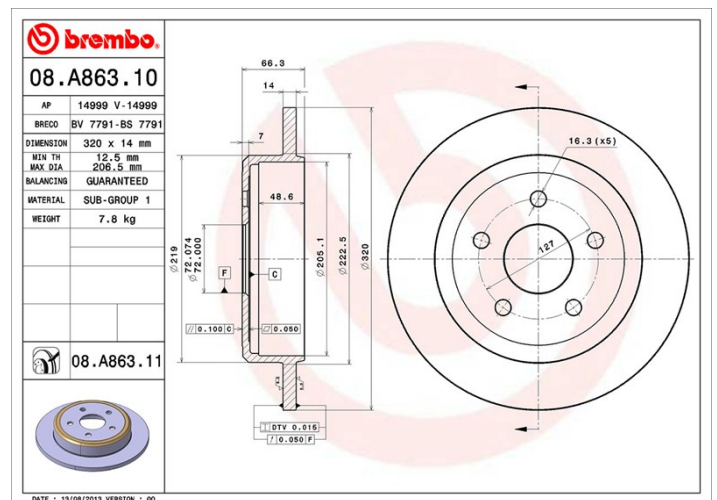

## Technische Daten der Scheiben

<b>Achse</b> Hinten	<b>Durchmesser</b> 320 mm
<b>Gesamthöhe</b> (A) 66,3 mm	<b>Nabendurchmesser</b> (B) 72 mm
<b>Anzahl der Bohrungen</b> (C) 5	<b>Stärke</b> (TH) 14 mm
<b>Minimalstärke</b> 12,5 mm	<b>Anzugsmoment</b> 115 Nm
<b>Stück pro Karton</b> 2	<b>EAN-Code</b> 8020584031728

## Technische Daten