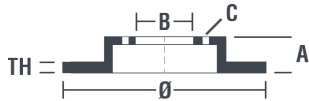

## Technische Daten der Scheiben

<b>Achse</b> Hinten	<b>Durchmesser</b> 320 mm
<b>Gesamthöhe</b> (A) 66,3 mm	<b>Nabendurchmesser</b> (B) 72 mm
<b>Anzahl der Bohrungen</b> (C) 5	<b>Stärke</b> (TH) 14 mm
<b>Minimalstärke</b> 12,5 mm	<b>Anzugsmoment</b> 115 Nm
<b>Stück pro Karton</b> 2	<b>EAN-Code</b> 8020584031728