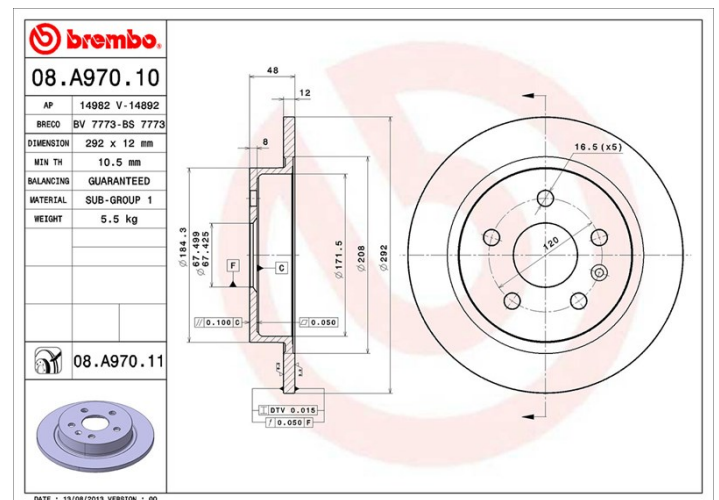

Technische Daten der Scheiben

Achse Hinten	Durchmesser 292 mm
Gesamthöhe (A) 48 mm	Nabendurchmesser (B) 67,4 mm
Anzahl der Bohrungen (C) 5	Stärke (TH) 12 mm
Minimalstärke 10,5 mm	Anzugsmoment 150 Nm
Stück pro Karton 2	EAN-Code 8020584023785

Herstellernummer

Brembo
08.A970.10

AP
14982

Breco
BS 7773

Technische Daten

Kompat. Fahrzq.

BUICK (SGM)

Modell	Typ	kW	Baujahr
REGAL II	1.6 Turbo	132	09/09 12/12
REGAL II	2.0	113	09/13 12/17
REGAL II	2.0	108	12/08 12/13
REGAL II	2.0	162	06/09 12/13
REGAL II	2.4	137	01/11 12/15
REGAL II	2.4	125	12/08 12/11
REGAL II	GS 2.0	187	09/13 -