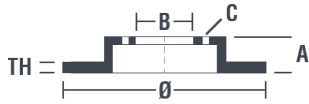

Technische Daten der Scheiben

Achse Hinten	Durchmesser 292 mm
Gesamthöhe (A) 48 mm	Nabendurchmesser (B) 67,4 mm
Anzahl der Bohrungen (C) 5	Stärke (TH) 12 mm
Minimalstärke 10,5 mm	Anzugsmoment 150 Nm
Stück pro Karton 2	EAN-Code 8020584031612