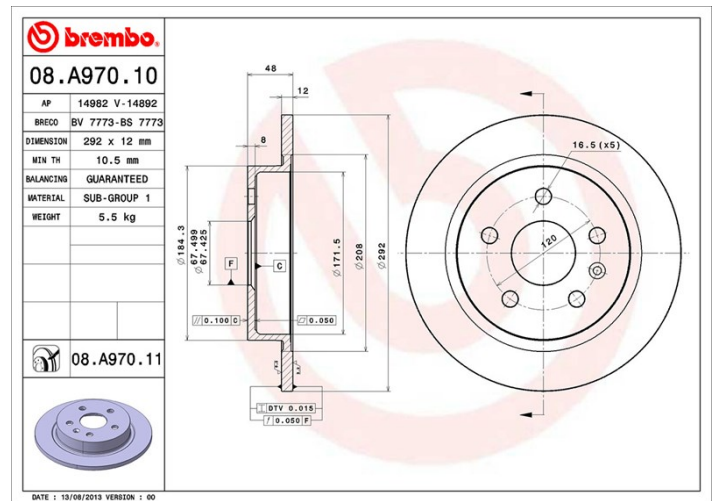

Technische Daten der Scheiben

Achse Hinten	Durchmesser 292 mm
Gesamthöhe (A) 48 mm	Nabendurchmesser (B) 67,4 mm
Anzahl der Bohrungen (C) 5	Stärke (TH) 12 mm
Minimalstärke 10,5 mm	Anzugsmoment 150 Nm
Stück pro Karton 2	EAN-Code 8020584031612

Herstellernummer

Brembo
08.A970.11

AP
14982 V

Breco
BV 7773

Technische Daten

UV-Scheibe

Die UV-Lack-Beschichtung gewährleistet überlegenen Korrosionsschutz und umfassenden Schutz der Scheibe.

Kompat. Fahrzeug.

BUICK (SGM)

Modell	Typ	kW	Baujahr
REGAL II	1.6 Turbo	132	09/09 12/12
REGAL II	2.0	113	09/13 12/17
REGAL II	2.0	108	12/08 12/13
REGAL II	2.0	162	06/09 12/13
REGAL II	2.4	137	01/11 12/15
REGAL II	2.4	125	12/08 12/11
REGAL II	GS 2.0	187	09/13 -

CHEVROLET