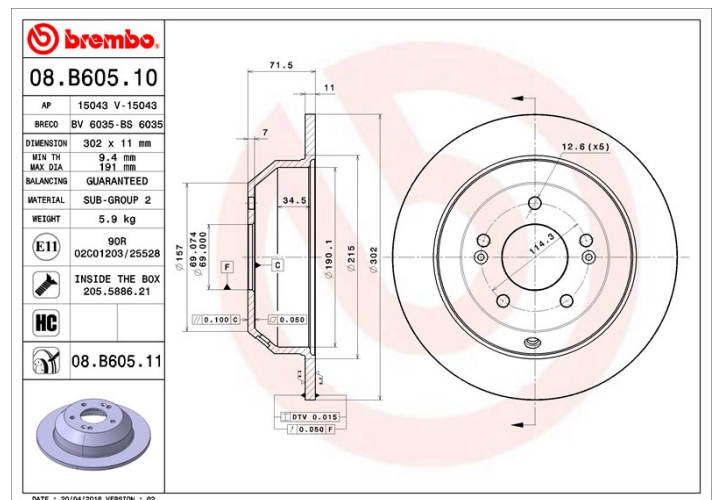

Technische Daten der Scheiben

Achse Hinten	Durchmesser 302 mm
Gesamthöhe (A) 71,5 mm	Nabdurchmesser (B) 69 mm
Anzahl der Bohrungen (C) 5	Stärke (TH) 11 mm
Minimalstärke 9,4 mm	Anzugsmoment 100 Nm
Stück pro Karton 2	EAN-Code 8020584030547

Herstellernummer

Brembo 08.B605.10	AP 15043	Breco BS 6035
-----------------------------	--------------------	-------------------------

Technische Daten

High-Carbon-Bremsscheibe (HC)

Der hohe Kohlenstoffanteil im Gusseisen der HC-Bremsscheibe bewirkt eine bessere Dämpfung und reduziert im Fahrbetrieb Vibrationen und Geräusche.

Scheibe mit Befestigungsschraube

Die der Verpackung beigelegte Befestigungsschraube erleichtert Mechanikern die Arbeit, insbesondere bei verrostetem oder verschlissenen Originalteil.

Kompat. Fahrzeug.

HYUNDAI