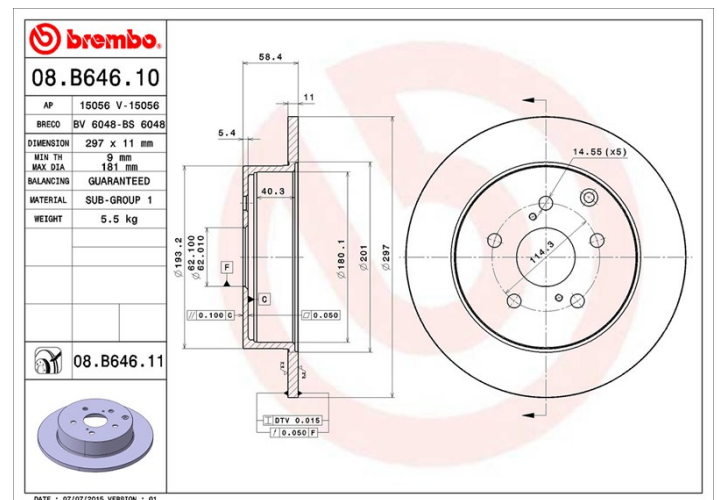

## Technische Daten der Scheiben

<b>Achse</b> Hinten	<b>Durchmesser</b> 297 mm
<b>Gesamthöhe</b> (A) 58,4 mm	<b>Nabdurchmesser</b> (B) 62 mm
<b>Anzahl der Bohrungen</b> (C) 5	<b>Stärke</b> (TH) 11 mm
<b>Minimalstärke</b> 9 mm	<b>Anzugsmoment</b>  Nm
<b>Stück pro Karton</b> 2	<b>EAN-Code</b> 8020584213742

## Technische Daten