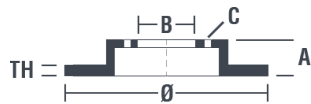

## Technische Daten der Scheiben

<b>Achse</b> Hinten	<b>Durchmesser</b> 297 mm
<b>Gesamthöhe</b> (A) 58,4 mm	<b>Nabdurchmesser</b> (B) 62 mm
<b>Anzahl der Bohrungen</b> (C) 5	<b>Stärke</b> (TH) 11 mm
<b>Minimalstärke</b> 9 mm	<b>Anzugsmoment</b>  Nm
<b>Stück pro Karton</b> 2	<b>EAN-Code</b> 8020584213742