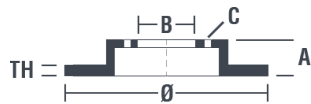

Technische Daten der Scheiben

Achse Hinten	Durchmesser 262 mm
Gesamthöhe (A) 45,1 mm	Nabendurchmesser (B) 76 mm
Anzahl der Bohrungen (C) 5	Stärke (TH) 10 mm
Minimalstärke 8,4 mm	Anzugsmoment Nm
Stück pro Karton 2	EAN-Code 8020584211120

Herstellernummer

Brembo 08.C172.21	AP 15065 V	Breco BV 6057
-----------------------------	----------------------	-------------------------

08.C172.20	
AP	15065 V-15065
BRECO	BV 6057-BS 6057
DIMENSION	262 x 10 mm
MIN TH	8.4 mm
BALANCING	GUARANTEED
MATERIAL	SUB-GROUP1
WEIGHT	3.8 kg
	INSIDE THE BOX 205.6886.21
	08.C172.21
DATE :10/01/2014 VERSION : 00	