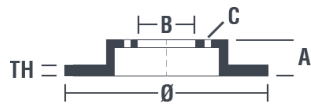

Technische Daten der Scheiben

Achse Hinten	Durchmesser 284 mm
Gesamthöhe (A) 26,1 mm	Nabendurchmesser (B) 76 mm
Anzahl der Bohrungen (C) 5	Stärke (TH) 10 mm
Minimalstärke 8,4 mm	Anzugsmoment Nm
Stück pro Karton 2	EAN-Code 8020584218631

Herstellernummer

Brembo 08.C250.10	AP 15072	Breco BS 6064
-----------------------------	--------------------	-------------------------

08.C250.10	
AP	15072 V-15072
BRECO	SV 6064-BS 6064
DIMENSION	284 x 10 mm
MIN TH	8.4 mm
BALANCING	GUARANTEED
MATERIAL	SUB-GROUP2
WEIGHT	4 kg
	INSIDE THE BOX 205.5886.21
	08.C250.11
DATE :08/10/2013 VERSION : 00	