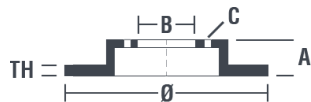

## Technische Daten der Scheiben

<b>Achse</b> Vorne	<b>Durchmesser</b> 263 mm
<b>Gesamthöhe (A)</b> 64,3 mm	<b>Nabendurchmesser (B)</b> 68 mm
<b>Anzahl der Bohrungen (C)</b> 5	<b>Stärke (TH)</b> 24 mm
<b>Minimalstärke</b> 22,8 mm	<b>Anzugsmoment</b> 110 Nm
<b>Stück pro Karton</b> 2	<b>EAN-Code</b> 8020584344217

## Herstellernummer

<b>Brembo</b> 09.3442.10	<b>AP</b> 20040	<b>Breco</b> BS 7836
-----------------------------	--------------------	-------------------------

		<b>09.3442.10</b>	
AP	20040		
BRECO	BS 7836		
DIMENSION	263.5 x 24 mm		
MIN TH	22.8 mm		
BALANCING	GUARANTEED		
MATERIAL	SUB-GROUP 1		
WEIGHT	5.83 kg		
KBA ABE	DA		
	KBA 60436		
	INSIDE THE BOX 205.5886.20		
		<small>DATE : 30/07/2014 VERSION : 00</small>	