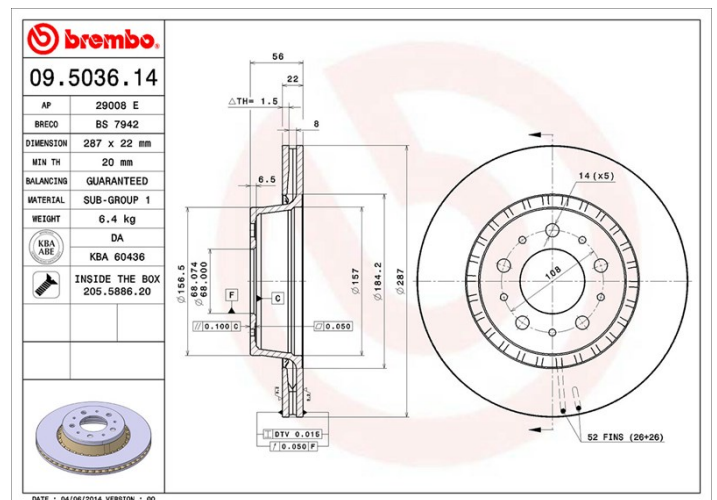

Technische Daten der Scheiben

Achse Vorne	Durchmesser 287 mm
Gesamthöhe (A) 56 mm	Nabdurchmesser (B) 68 mm
Anzahl der Bohrungen (C) 5	Stärke (TH) 22 mm
Minimalstärke 20 mm	Anzugsmoment 110 Nm
Stück pro Karton 2	EAN-Code 8020584013380

Herstellernummer

Brembo
09.5036.14

AP
29008 E

Breco
BS 7942

Technische Daten

Scheibe mit Befestigungsschraube

Die der Verpackung beigelegte Befestigungsschraube erleichtert Mechanikern die Arbeit, insbesondere bei verrostetem oder verschlissenen Originalteil.