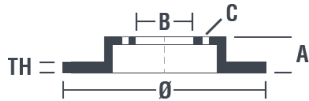

Technische Daten der Scheiben

Achse Vorne	Durchmesser 287 mm
Gesamthöhe (A) 56 mm	Nabdurchmesser (B) 68 mm
Anzahl der Bohrungen (C) 5	Stärke (TH) 22 mm
Minimalstärke 20 mm	Anzugsmoment 110 Nm
Stück pro Karton 2	EAN-Code 8020584013380

Herstellernummer

Brembo
09.5036.14

AP
29008 E

Breco
BS 7942

Technische Daten

Scheibe mit Befestigungsschraube

Die der Verpackung beigelegte Befestigungsschraube erleichtert Mechanikern die Arbeit, insbesondere bei verrostetem oder verschlissenen Originalteil.