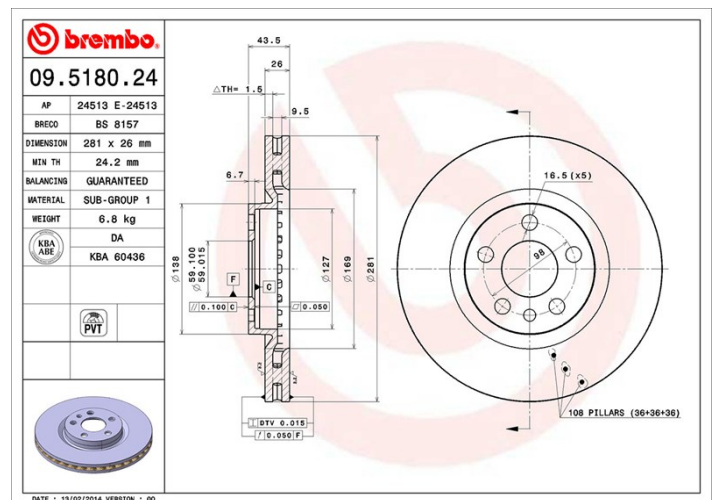

Technische Daten der Scheiben

Achse Vorne	Durchmesser 281 mm
Gesamthöhe (A) 43,5 mm	Nabdurchmesser (B) 59 mm
Anzahl der Bohrungen (C) 5	Stärke (TH) 26 mm
Minimalstärke 24,2 mm	Anzugsmoment  100 Nm
Stück pro Karton 2	EAN-Code 8020584012550

Herstellernummer

Brembo 09.5180.24	AP 24513 E	Breco BS 8157
-----------------------------	----------------------	-------------------------

Technische Daten

PVT-Bremsscheibe

Die PVT-Bremsscheibe hat für die Innenbelüftung Noppen anstelle von radialen Luftkanälen. Das verbessert die Kühlung um 40 % und reduziert die Bildung von Oberflächenrissen.

LANCIA

Modell	Typ	kW	Baujahr
ZETA (22_)	2.0 16V (220AL5)	97	05/98 07/00
ZETA (22_)	2.0 16V (220AQ5, 220AQ4)	100	07/00 09/02
ZETA (22_)	2.0 JTD	80	04/00 09/02
ZETA (22_)	2.0 JTD 16V (220AN5)	80	09/99 09/02
ZETA (22_)	2.0 Turbo (220AD5, 220CD5)	108	05/95 09/02
ZETA (22_)	2.1 TD (220AJ5)	80	05/96 09/99