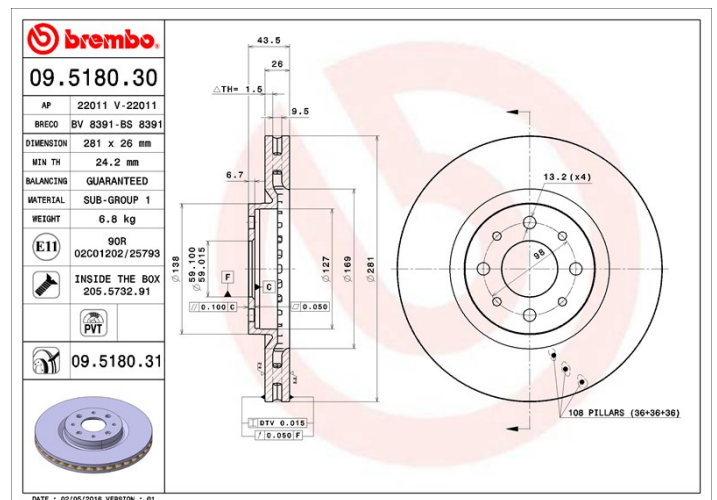

## Technische Daten der Scheiben

<b>Achse</b> Vorne	<b>Durchmesser</b> 281 mm
<b>Gesamthöhe (A)</b> 43,5 mm	<b>Nabdurchmesser (B)</b> 59 mm
<b>Anzahl der Bohrungen (C)</b> 4	<b>Stärke (TH)</b> 26 mm
<b>Minimalstärke</b> 24,2 mm	<b>Anzugsmoment</b> 98 Nm
<b>Stück pro Karton</b> 2	<b>EAN-Code</b> 8020584023877

## Technische Daten