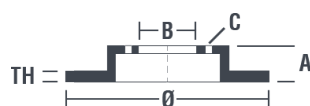

Technische Daten der Scheiben

Achse Vorne	Durchmesser 247 mm
Gesamthöhe (A) 34,2 mm	Nabendurchmesser (B) 66 mm
Anzahl der Bohrungen (C) 4	Stärke (TH) 20,4 mm
Minimalstärke 19 mm	Anzugsmoment 90 Nm
Stück pro Karton 2	EAN-Code 8020584215340

Herstellernummer

Brembo 09.5196.1X	AP 24249 X
-----------------------------	----------------------

	09.5196.1X
AP	24249 X
DIMENSION	247 x 20.5 mm
MIN TH	19 mm
BALANCING	GUARANTEED
MATERIAL	SUB-GROUP 1
WEIGHT	4.2 kg
	INSIDE THE BOX 205.5886.21
	09.5196.1X
DATE : 10/06/2015 VERSION : 00	