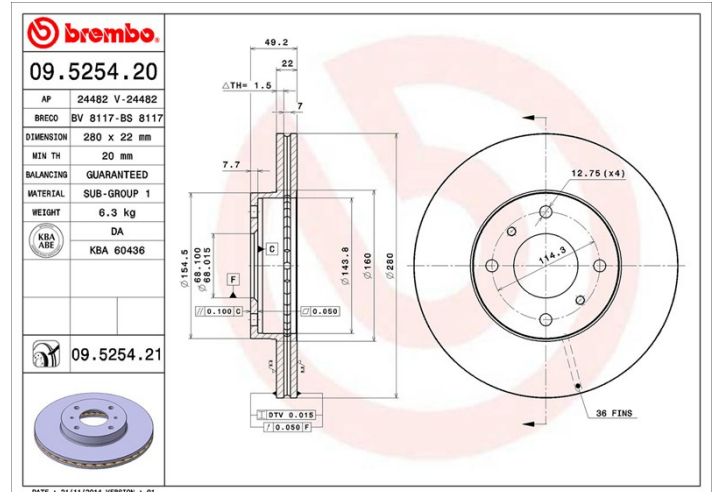

### Technische Daten der Scheiben

**Achse** Vorne

**Durchmesser**  
280 mm

**Gesamthöhe** (A)  
49,2 mm

**Nabdurchmesser** (B)  
68 mm

**Anzahl der Bohrungen** (C)  
4

**Stärke** (TH)  
22 mm

**Minimalstärke**  
20 mm

**Anzugsmoment**   
108 Nm

**Stück pro Karton**  
2

**EAN-Code**  
8020584525425

### Technische Daten