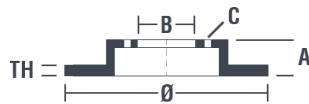

## Technische Daten der Scheiben

<b>Achse</b> Vorne	<b>Durchmesser</b> 260 mm
<b>Gesamthöhe</b> (A) 56,8 mm	<b>Nabendurchmesser</b> (B) 58 mm
<b>Anzahl der Bohrungen</b> (C) 5	<b>Stärke</b> (TH) 24 mm
<b>Minimalstärke</b> 22,5 mm	<b>Anzugsmoment</b> 100 Nm
<b>Stück pro Karton</b> 2	<b>EAN-Code</b> 8020584215357

## Herstellernummer

**Brembo**  
09.5673.1X

**AP**  
24417 X

<b>09.5673.1X</b>	
AP	24417 X
DIMENSION	260 x 24 mm
MIN TH	22.5 mm
BALANCING	GUARANTEED
MATERIAL	SUB-GROUP 1
WEIGHT	5.4 kg
<b>09.5673.1X</b>	
DATE : 24/04/2015 VERSION : 00	