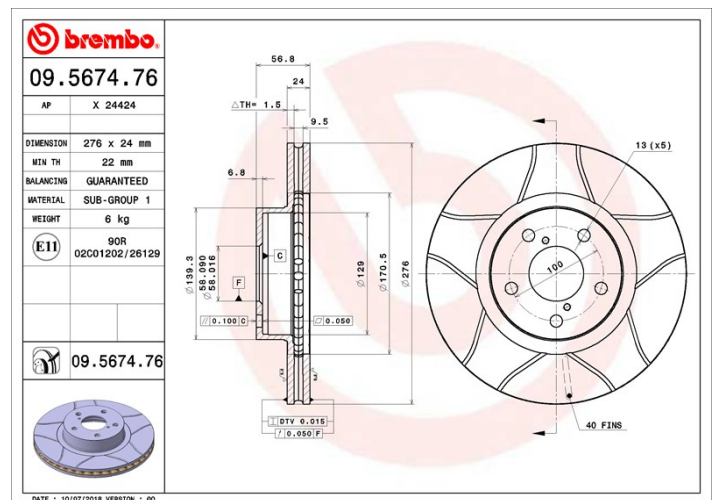

Technische Daten der Scheiben

Achse Vorne	Durchmesser 276 mm
Gesamthöhe (A) 56,8 mm	Nabendurchmesser (B) 58 mm
Anzahl der Bohrungen (C) 5	Stärke (TH) 24 mm
Minimalstärke 22 mm	Anzugsmoment  100 Nm
Stück pro Karton 2	EAN-Code 8020584567470

Herstellernummer

Brembo
09.5674.76

AP
X 24424

Technische Daten

UV-Scheibe

Die UV-Lack-Beschichtung gewährleistet überlegenen Korrosionsschutz und umfassenden Schutz der Scheibe.

Kompat. Fahrzeug.

SUBARU

Modell	Typ	kW	Baujahr
FORESTER (SF_)	2.0 AWD (SF5)	90	08/97 09/02
FORESTER (SF_)	2.0 S Turbo AWD (SF5)	130	04/01 09/02
FORESTER (SG_)	2.0 AWD	92	06/02 05/05
FORESTER (SG_)	2.0 S Turbo AWD	130	09/02 05/05
FORESTER (SG_)	2.0 X AWD	116	06/05 05/08
FORESTER (SH_)	2.0 AWD	110	01/10 -
IMPREZA Coupe (GFC)	2.0 Turbo AWD	155	12/96 12/00
IMPREZA Estate (GF)	2.0 i Turbo AWD (GF8)	155	03/94 12/00

TOYOTA

Modell	Typ	kW	Baujahr
GT 86 Coupe (ZN6_)	2.0 (ZN6AC_, ZN6BC_)	147	03/12 -

OE-Teilenr.

Passende OE-Teilenummern	
SUBARU	26300AE050
SUBARU	26300AE070

SUBARU	26300AE071
SUBARU	26310AA081
SUBARU	26310AA091
SUBARU	26310AA092
SUBARU	26310AA120
SUBARU	26310AA121
SUBARU	26310AA151
TOYOTA	SU00300585