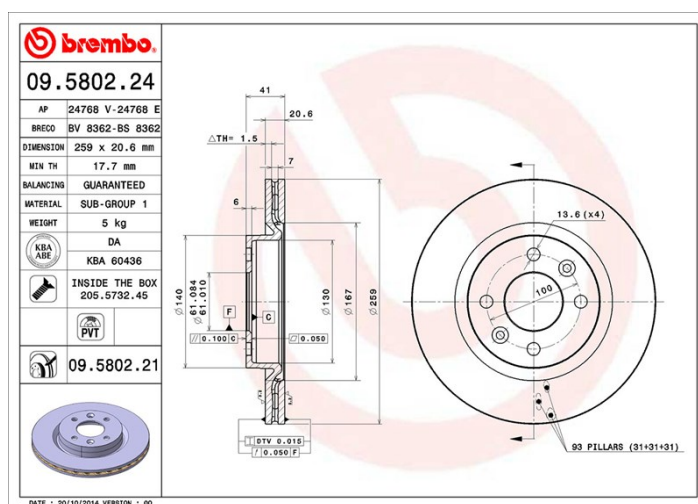

Technische Daten der Scheiben

Achse Vorne

Durchmesser
259 mm

Gesamthöhe (A)
41 mm

Nabendurchmesser (B)
61 mm

Anzahl der Bohrungen (C)
4

Stärke (TH)
20,6 mm

Minimalstärke
17,7 mm

Anzugsmoment
105 Nm

Stück pro Karton
2

EAN-Code
8020584210116

Herstellernummer

Brembo
09.5802.21

AP
24768 V

Breco
BV 8362

Technische Daten