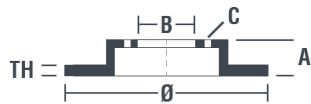

## Technische Daten der Scheiben

<b>Achse</b> Vorne	<b>Durchmesser</b> 259 mm
<b>Gesamthöhe</b> (A) 41 mm	<b>Nabdurchmesser</b> (B) 61 mm
<b>Anzahl der Bohrungen</b> (C) 4	<b>Stärke</b> (TH) 20,6 mm
<b>Minimalstärke</b> 18,4 mm	<b>Anzugsmoment</b> 105 Nm
<b>Stück pro Karton</b> 2	<b>EAN-Code</b> 8020584212424

## Herstellernummer

<b>Brembo</b> 09.5802.2X	<b>AP</b> 24768 X
-----------------------------	----------------------

<b>09.5802.2X</b>	
AP	24768 X
DIMENSION	259 x 20.6 mm
MIN TH	18.4 mm
BALANCING	GUARANTEED
MATERIAL	SUB-GROUP 2
WEIGHT	4.8 kg
E11	90R 02C01203/25431
INSIDE THE BOX	205.5732.45
HC	PVT
09.5802.2X	