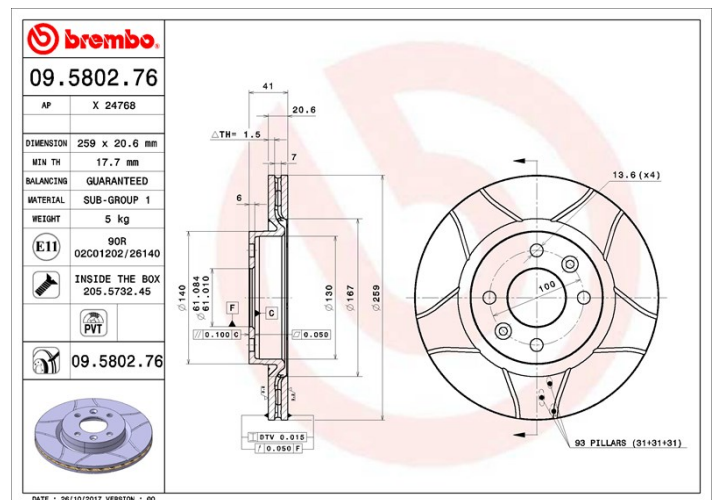

Technische Daten der Scheiben

Achse Vorne	Durchmesser 259 mm
Gesamthöhe (A) 41 mm	Nabdurchmesser (B) 61 mm
Anzahl der Bohrungen (C) 4	Stärke (TH) 20,6 mm
Minimalstärke 17,7 mm	Anzugsmoment 105 Nm
Stück pro Karton 2	EAN-Code 8020584011508

Herstellernummer

Brembo 09.5802.76 **AP** X 24768

Technische Daten

PVT-Bremsscheibe

Die PVT-Bremsscheibe hat für die Innenbelüftung Noppen anstelle von radialen Luftkanälen. Das verbessert die Kühlung um 40 % und reduziert die Bildung von Oberflächenrissen.