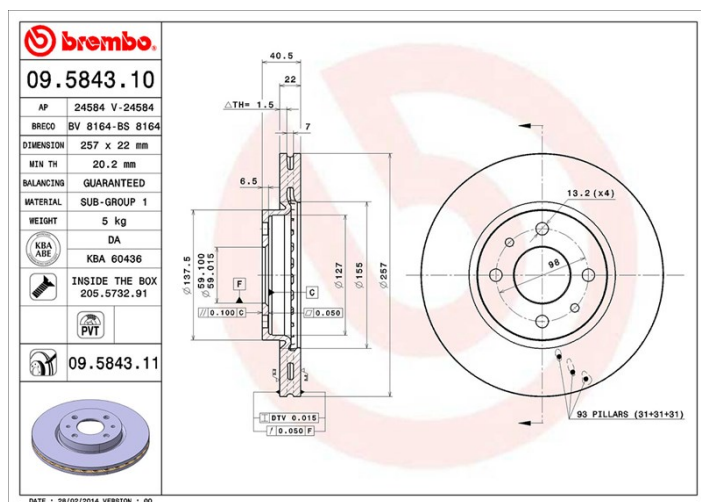

## Technische Daten der Scheiben

<b>Achse</b> Vorne	<b>Durchmesser</b> 257 mm
<b>Gesamthöhe</b> (A) 40,5 mm	<b>Nabendurchmesser</b> (B) 59 mm
<b>Anzahl der Bohrungen</b> (C) 4	<b>Stärke</b> (TH) 22 mm
<b>Minimalstärke</b> 20,2 mm	<b>Anzugsmoment</b> 98 Nm
<b>Stück pro Karton</b> 2	<b>EAN-Code</b> 8020584023846

## Technische Daten