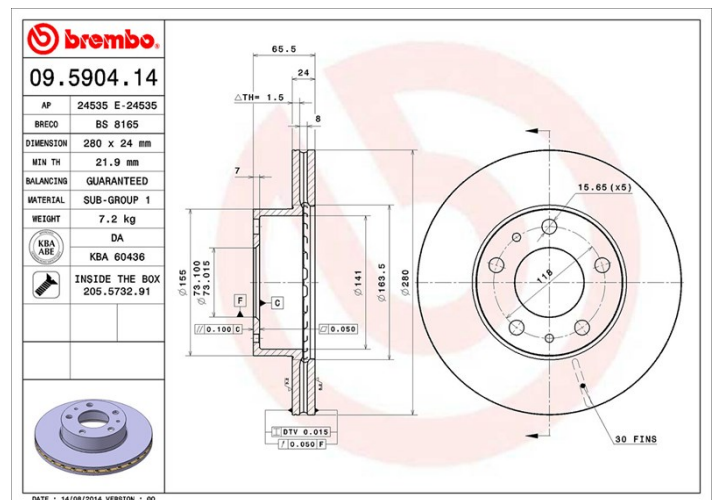

Technische Daten der Scheiben

Achse Vorne	Durchmesser 280 mm
Gesamthöhe (A) 65,5 mm	Nabdurchmesser (B) 73 mm
Anzahl der Bohrungen (C) 5	Stärke (TH) 24 mm
Minimalstärke 21,9 mm	Anzugsmoment  160 Nm
Stück pro Karton 2	EAN-Code 8020584012956

Herstellernummer

Brembo 09.5904.14	AP 24535 E	Breco BS 8165
-----------------------------	----------------------	-------------------------

Technische Daten

Scheibe mit Befestigungsschraube

Die der Verpackung beigelegte Befestigungsschraube erleichtert Mechanikern die Arbeit, insbesondere bei verrostetem oder verschlissenen Originalteil.