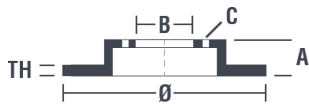

## Technische Daten der Scheiben

<b>Achse</b> Hinten	<b>Durchmesser</b> 299 mm
<b>Gesamthöhe</b> (A) 75 mm	<b>Nabdurchmesser</b> (B) 98 mm
<b>Anzahl der Bohrungen</b> (C) 5	<b>Stärke</b> (TH) 24 mm
<b>Minimalstärke</b> 22 mm	<b>Anzugsmoment</b> Nm
<b>Stück pro Karton</b> 2	<b>EAN-Code</b> 8020584036976

## Herstellernummer

<b>Brembo</b> 09.6665.11	<b>AP</b> 25290 V	<b>Breco</b> BV 8900
-----------------------------	----------------------	-------------------------

<b>09.6665.11</b>	
AP	25290 V-25290
BRECO	BV 8900-BS 8900
DIMENSION	299 x 24 mm
MIN TH	22 mm
MAX DIA.	181 mm
BALANCING	GUARANTEED
MATERIAL	SUB-GROUP 2
WEIGHT	6.6 kg
INSIDE THE BOX 205.6886.21	
	09.6665.11
DATE : 10/10/2013 VERSION : 00	