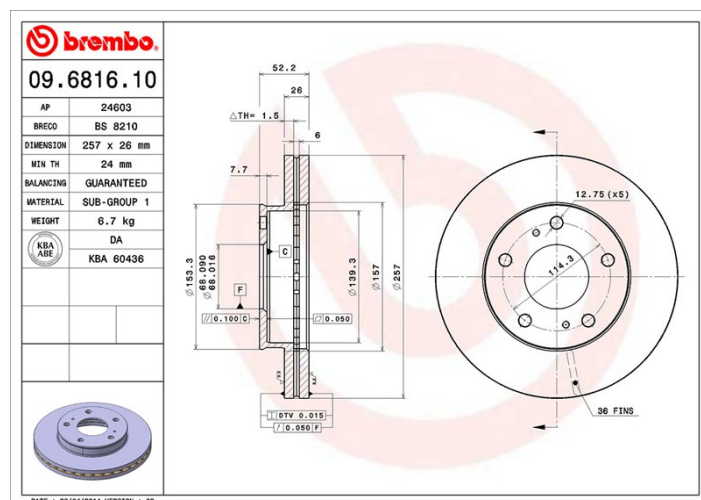

Technische Daten der Scheiben

| | |
|--------------------------------------|--------------------------------------|
| Achse Vorne | Durchmesser 257 mm |
| Gesamthöhe (A) 52,2 mm | Nabendurchmesser (B) 68 mm |
| Anzahl der Bohrungen (C) 5 | Stärke (TH) 26 mm |
| Minimalstärke 24 mm | Anzugsmoment Nm |
| Stück pro Karton 2 | EAN-Code 8020584681619 |

Herstellernummer

| | | |
|-----------------------------|--------------------|-------------------------|
| Brembo 09.6816.10 | AP 24603 | Breco BS 8210 |
|-----------------------------|--------------------|-------------------------|

Technische Daten

Kompat. Fahrz.

| NISSAN | | | | |
|---------------------------|-------|--|----|-------------|
| Modell | Typ | | kW | Baujahr |
| SERENA (C23) | 2.4 | | 93 | 07/94 08/00 |
| VANETTE CARGO Box (HC 23) | 1.6 i | | 71 | 09/94 05/01 |
| VANETTE CARGO Box (HC 23) | 2.3 D | | 55 | 09/94 05/02 |
| VANETTE CARGO Bus (HC 23) | 1.6 i | | 72 | 01/96 05/01 |
| VANETTE CARGO Bus (HC 23) | 2.0 D | | 49 | 01/96 05/01 |
| VANETTE CARGO Bus (HC 23) | 2.3 D | | 55 | 09/94 05/01 |