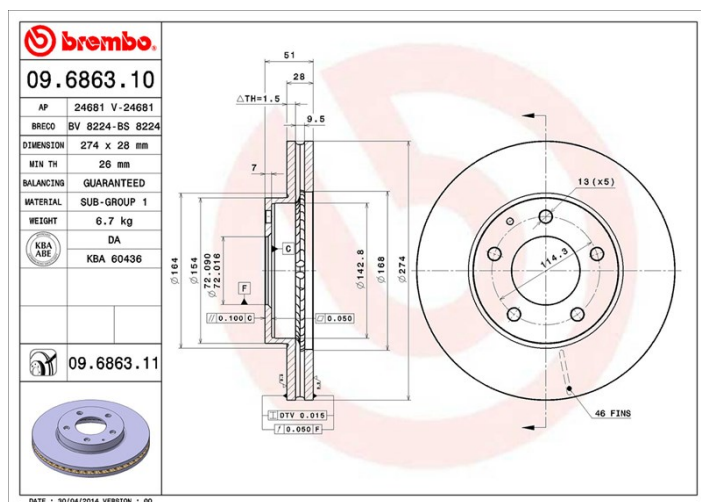

## Technische Daten der Scheiben

<b>Achse</b> Vorne	<b>Durchmesser</b> 274 mm
<b>Gesamthöhe</b> (A) 51 mm	<b>Nabdurchmesser</b> (B) 72 mm
<b>Anzahl der Bohrungen</b> (C) 5	<b>Stärke</b> (TH) 28 mm
<b>Minimalstärke</b> 26 mm	<b>Anzugsmoment</b> 103 Nm
<b>Stück pro Karton</b> 2	<b>EAN-Code</b> 8020584034606

## Technische Daten