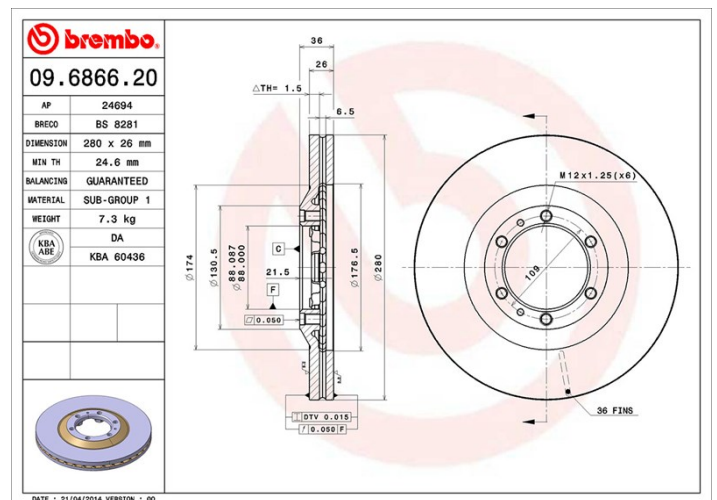

Technische Daten der Scheiben

Achse Vorne	Durchmesser 280 mm
Gesamthöhe (A) 36 mm	Nabdurchmesser (B) 88 mm
Anzahl der Bohrungen (C) 6	Stärke (TH) 26 mm
Minimalstärke 24,6 mm	Anzugsmoment 118 Nm
Stück pro Karton 2	EAN-Code 8020584686621

Herstellernummer

Brembo
09.6866.20

AP
24694

Breco
BS 8281

Technische Daten

Kompat. Fahrzq.

ISUZU				
Modell	Typ	kW	Baujahr	
TROOPER II (UB)	3.1 TD	84	08/91 07/98	
TROOPER II (UB)	3.2	130	08/91 07/98	
TROOPER II Open Off-Road Vehicle (UB)	2.6 4x4	85	08/91 04/96	
TROOPER II Open Off-Road Vehicle (UB)	3.1 TD	84	08/91 07/98	
TROOPER II Open Off-Road Vehicle (UB)	3.2	130	08/91 07/98	
TROOPER III	3.0 DTI	117	05/98 08/04	
TROOPER III	3.5 V6 24V AWD	158	04/00 08/04	
TROOPER III Open Off-Road Vehicle	3.0 DTI	118	04/00 08/04	
TROOPER III Open Off-Road Vehicle	3.5 V6 24V	158	04/00 08/04	

VAUXHALL

Modell	Typ	kW	Baujahr
FRONTERA Mk I (A) (U92)	2.0	85	04/95 08/98
FRONTERA Mk I (A) (U92)	2.2 i	100	03/95 10/98
FRONTERA Mk I (A) (U92)	2.3 TD	74	09/91 06/98
FRONTERA Mk I (A) (U92)	2.4 i	92	03/92 10/98
FRONTERA Mk I (A) (U92)	2.5 TDS	85	11/91 06/98
FRONTERA Mk I (A) (U92)	2.8 TD	83	01/95 12/96
FRONTERA Mk I (A) Sport (U92)	2.0 i	85	03/92 10/98
FRONTERA Mk I (A) Sport (U92)	2.5 TDS	85	09/96 10/98
FRONTERA Mk I (A) Sport (U92)	2.8 TD	83	01/95 12/96
FRONTERA Mk II (B) (U99)	2.2 DTI	85	10/98 09/04
FRONTERA Mk II (B) (U99)	2.2 i	100	10/98 10/04
FRONTERA Mk II (B) (U99)	3.2 i	151	10/98 10/04
MONTEREY (M92)	3.1 TD	84	09/91 07/98
MONTEREY (M92)	3.2	130	06/92 07/98
MONTEREY Mk II (M98)	3.0 DTI	117	07/98 08/99