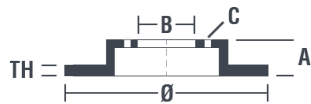

Technische Daten der Scheiben

Achse Vorne	Durchmesser 280 mm
Gesamthöhe (A) 36 mm	Nabdurchmesser (B) 88 mm
Anzahl der Bohrungen (C) 6	Stärke (TH) 26 mm
Minimalstärke 24,6 mm	Anzugsmoment 118 Nm
Stück pro Karton 2	EAN-Code 8020584686621