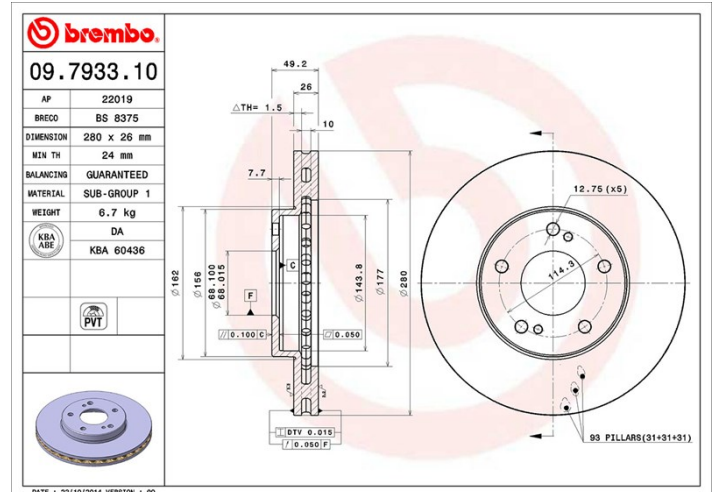

Technische Daten der Scheiben

Achse Vorne	Durchmesser 280 mm
Gesamthöhe (A) 49,2 mm	Nabdurchmesser (B) 68 mm
Anzahl der Bohrungen (C) 5	Stärke (TH) 26 mm
Minimalstärke 24 mm	Anzugsmoment  110 Nm
Stück pro Karton 2	EAN-Code 8020584793312

Herstellernummer

Brembo 09.7933.10	AP 22019	Breco BS 8375
-----------------------------	--------------------	-------------------------

Technische Daten

PVT-Bremsscheibe

Die PVT-Bremsscheibe hat für die Innenbelüftung Noppen anstelle von radialen Luftkanälen. Das verbessert die Kühlung um 40 % und reduziert die Bildung von Oberflächenrissen.