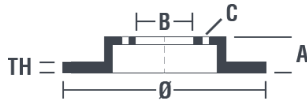

Technische Daten der Scheiben

Achse Vorne	Durchmesser 280 mm
Gesamthöhe (A) 44 mm	Nabendurchmesser (B) 61 mm
Anzahl der Bohrungen (C) 5	Stärke (TH) 24 mm
Minimalstärke 21,8 mm	Anzugsmoment 100 Nm
Stück pro Karton 2	EAN-Code 8020584012987

Herstellernummer

Brembo 09.8137.14	AP 22025 E	Breco BS 8392
-----------------------------	----------------------	-------------------------

09.8137.14	
AP	22025 V-22025 E
BRECO	BV 8392-BS 8392
DIMENSION	280 x 24 mm
MIN TH	21.8 mm
BALANCING	GUARANTEED
MATERIAL	SUB-GROUP 2
WEIGHT	7.1 kg
	90R 02C01203/26025
	INSIDE THE BOX 205.5732.45
	09.8137.11
DATE : 04/05/2016 VERSION : 02	