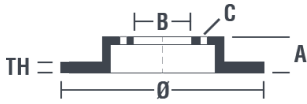

Technische Daten der Scheiben

Achse Vorne	Durchmesser 280 mm
Gesamthöhe (A) 44 mm	Nabendurchmesser (B) 61 mm
Anzahl der Bohrungen (C) 5	Stärke (TH) 24 mm
Minimalstärke 21,8 mm	Anzugsmoment 100 Nm
Stück pro Karton 2	EAN-Code 8020584013595

Herstellernummer

Brembo
09.8137.75

AP
X 22025

09.8137.75	
AP	X 22025
DIMENSION	280 x 24 mm
MIN TH	21.8 mm
BALANCING	GUARANTEED
MATERIAL	SUB-GROUP 2
WEIGHT	7.1 kg
	90R 02C01203/26153
	INSIDE THE BOX 205.5732.45
	09.8137.75
DATE : 06/11/2017 VERSION : 00	