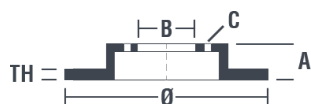

Technische Daten der Scheiben

Achse Vorne	Durchmesser 330 mm
Gesamthöhe (A) 48 mm	Nabdurchmesser (B) 71 mm
Anzahl der Bohrungen (C) 5	Stärke (TH) 30 mm
Minimalstärke 28 mm	Anzugsmoment 90 Nm
Stück pro Karton 1	EAN-Code 8020584026458

Herstellernummer

Brembo 09.8670.11	AP 24877 V	Breco BV 8479
-----------------------------	----------------------	-------------------------

		09.8670.14	
AP	24877 V-24877 E	ΔTH= 1.5	
BRECO	BV 8479-BS 8479	9	
DIMENSION	330 x 30 mm	7	
MIN TH	28 mm	30	
BALANCING	GUARANTEED	13.3 (x5)	
MATERIAL	SUB-GROUP 1	108	
WEIGHT	10.9 kg	36 FINIS (18*18)	
KBA ABE	DA	DATE : 06/06/2014 VERSION : 00	
	KBA 60436		
INSIDE THE BOX	205.6886.21		
	09.8670.11		