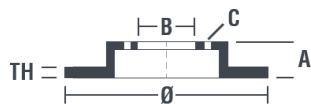

Technische Daten der Scheiben

Achse Vorne	Durchmesser 330 mm
Gesamthöhe (A) 48 mm	Nabdurchmesser (B) 71 mm
Anzahl der Bohrungen (C) 5	Stärke (TH) 30 mm
Minimalstärke 28,5 mm	Anzugsmoment 90 Nm
Stück pro Karton 1	EAN-Code 8020584217436

Herstellernummer

Brembo
09.8670.1X

AP
24877 X

09.8670.1X	
AP	24877 X
DIMENSION	330 x 30 mm
MIN TH	28.5 mm
BALANCING	GUARANTEED
MATERIAL	SUB-GROUP 2
WEIGHT	10.9 kg
	90R 02C01203/25471
	INSIDE THE BOX 205.5886.21
	09.8670.1X
DATE : 11/11/2016 VERSION : 01	