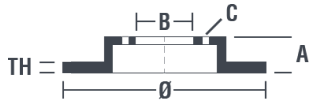

Technische Daten der Scheiben

Achse Vorne	Durchmesser 288 mm
Gesamthöhe (A) 65 mm	Nabendurchmesser (B) 72 mm
Anzahl der Bohrungen (C) 5	Stärke (TH) 28 mm
Minimalstärke 26 mm	Anzugsmoment  115 Nm
Stück pro Karton 2	EAN-Code 8020584013625