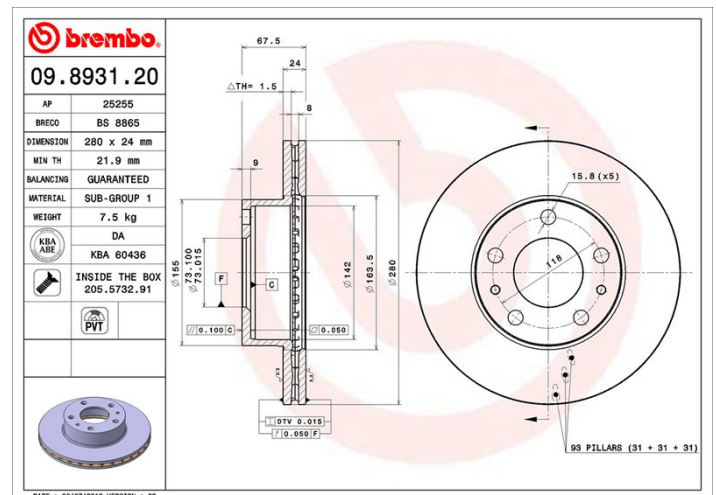

- ✓ OEMgleichwertig
- ✓ Brembo Qualität
- ✓ ECE R 90 Bescheinigung
- ✓ Sicherheit
- ✓ PVT-Belüftung
- ✓ Befestigungsschrauben

Technische Spezifikationen

EAN-Code
8020584032503

Vorne

Durchmesser
280 mm

Stärke (TH)
24 mm

Höhe (A)
68 mm

Anzahl von Bohrungen (C)
5

Scheibentyp
Belüftet

Zentrierung (B)
73 mm

Min. Stärke
21,9 mm

Anzugsmoment
100 Nm

Einheiten
2

KOMPATIBLE FAHRZEUGE