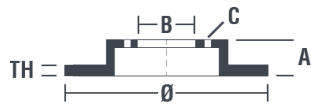

Technische Daten der Scheiben

Achse Vorne	Durchmesser 280 mm
Gesamthöhe (A) 67,5 mm	Nabendurchmesser (B) 73 mm
Anzahl der Bohrungen (C) 5	Stärke (TH) 24 mm
Minimalstärke 21,9 mm	Anzugsmoment 100 Nm
Stück pro Karton 2	EAN-Code 8020584216927