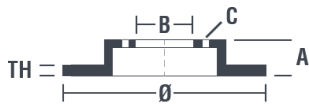

## Technische Daten der Scheiben

<b>Achse</b> Vorne	<b>Durchmesser</b> 258 mm
<b>Gesamthöhe (A)</b> 43,9 mm	<b>Nabdurchmesser (B)</b> 61 mm
<b>Anzahl der Bohrungen (C)</b> 4	<b>Stärke (TH)</b> 22 mm
<b>Minimalstärke</b> 19,8 mm	<b>Anzugsmoment</b> Nm
<b>Stück pro Karton</b> 2	<b>EAN-Code</b> 8020584210963

## Herstellernummer

<b>Brembo</b> 09.9078.21	<b>AP</b> 25342 V	<b>Breco</b> BV 8952
-----------------------------	----------------------	-------------------------

		<b>09.9078.20</b>	
AP	25342 V-25342		
BRECO	BV 8952-BS 8952		
DIMENSION	258 x 22 mm		
MIN TH	19.8 mm		
BALANCING	GUARANTEED		
MATERIAL	SUB-GROUP 1		
WEIGHT	5.5 kg		
	90R 02C01202/26006		
	INSIDE THE BOX 205.5732.45		
	09.9078.21		
DATE : 03/05/2016 VERSION : 02			