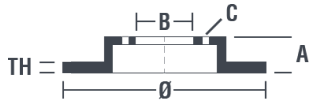

Technische Daten der Scheiben

Achse Hinten

Durchmesser
291 mm

Gesamthöhe (A)
67,5 mm

Nabendurchmesser (B)
60 mm

Anzahl der Bohrungen (C)
5

Stärke (TH)
16 mm

Minimalstärke
15 mm

Anzugsmoment
Nm

Stück pro Karton
2

EAN-Code
8020584912515

Herstellernummer

Brembo
09.9125.10

AP
24951

Breco
BS 8570

Technische Daten

Kompat. Fahrzeug.

LEXUS

Modell	Typ	kW	Baujahr
LS (_F1_)	400 (UCF10)	180	12/89 12/95

OE-Teilenr.

Passende OE-Teilenummern

LEXUS 4243150020