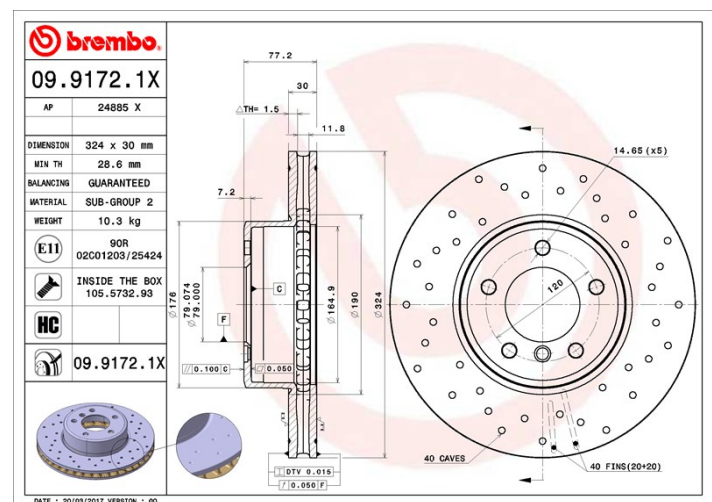

Technische Daten der Scheiben

Achse Vorne	Durchmesser 324 mm
Gesamthöhe (A) 77 mm	Nabdurchmesser (B) 79 mm
Anzahl der Bohrungen (C) 5	Stärke (TH) 30 mm
Minimalstärke 28,6 mm	Anzugsmoment 120 Nm
Stück pro Karton 1	EAN-Code 8020584225769

Herstellernummer

Brembo **AP**
09.9172.1X 24885 X

Technische Daten

High-Carbon-Bremsscheibe (HC)

Der hohe Kohlenstoffanteil im Gusseisen der HC-Bremsscheibe bewirkt eine bessere Dämpfung und reduziert im Fahrbetrieb Vibrationen und Geräusche.