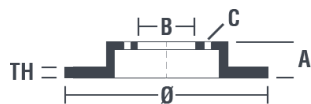

Technische Daten der Scheiben

Achse Vorne	Durchmesser 324 mm
Gesamthöhe (A) 77 mm	Nabdurchmesser (B) 79 mm
Anzahl der Bohrungen (C) 5	Stärke (TH) 30 mm
Minimalstärke 28,6 mm	Anzugsmoment 120 Nm
Stück pro Karton 1	EAN-Code 8020584225769