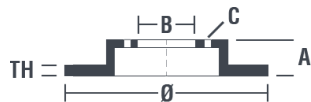

## Technische Daten der Scheiben

<b>Achse</b> Vorne	<b>Durchmesser</b> 348 mm
<b>Gesamthöhe</b> (A) 81 mm	<b>Nabdurchmesser</b> (B) 79 mm
<b>Anzahl der Bohrungen</b> (C) 5	<b>Stärke</b> (TH) 30 mm
<b>Minimalstärke</b> 28,4 mm	<b>Anzugsmoment</b> 140 Nm
<b>Stück pro Karton</b> 1	<b>EAN-Code</b> 8020584935514