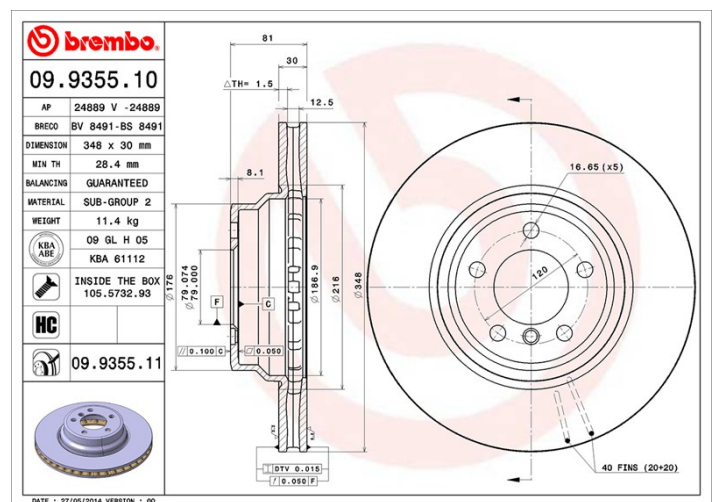

## Technische Daten der Scheiben

<b>Achse</b> Vorne	<b>Durchmesser</b> 348 mm
<b>Gesamthöhe</b> (A) 81 mm	<b>Nabdurchmesser</b> (B) 79 mm
<b>Anzahl der Bohrungen</b> (C) 5	<b>Stärke</b> (TH) 30 mm
<b>Minimalstärke</b> 28,4 mm	<b>Anzugsmoment</b> 140 Nm
<b>Stück pro Karton</b> 1	<b>EAN-Code</b> 8020584935514

## Herstellernummer

<b>Brembo</b> 09.9355.10	<b>AP</b> 24889	<b>Breco</b> BS 8491
-----------------------------	--------------------	-------------------------

## Technische Daten