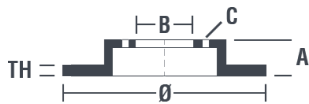

Technische Daten der Scheiben

Achse Vorne

Durchmesser
305 mm

Gesamthöhe (A)
39,7 mm

Nabendurchmesser (B)
70 mm

Anzahl der Bohrungen (C)
5

Stärke (TH)
28 mm

Minimalstärke
26 mm

Anzugsmoment
120 Nm

Stück pro Karton
2

EAN-Code
8020584936313