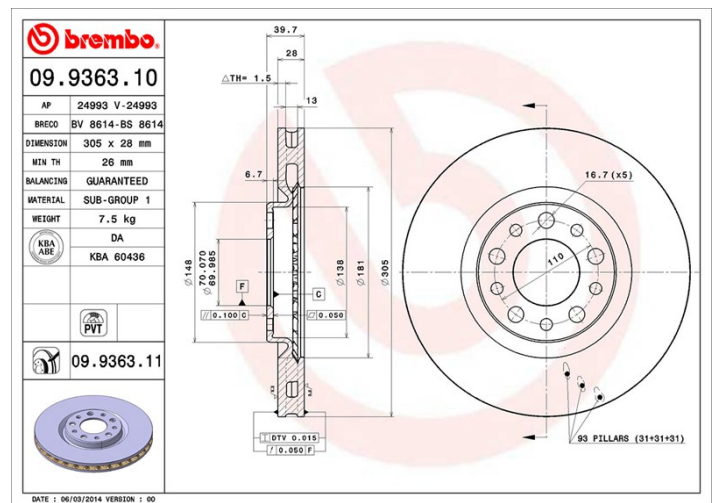

Technische Daten der Scheiben

Achse Vorne

Durchmesser
305 mm

Gesamthöhe (A)
39,7 mm

Nabendurchmesser (B)
70 mm

Anzahl der Bohrungen (C)
5

Stärke (TH)
28 mm

Minimalstärke
26 mm

Anzugsmoment
120 Nm

Stück pro Karton
2

EAN-Code
8020584936313

Herstellernummer

Brembo
09.9363.10

AP
24993

Breco
BS 8614

Technische Daten

ALFA ROMEO

Modell	Typ	kW	Baujahr
159 (939_)	1.9 JTDM 16V (939AXC1B, 939AXC12)	110	09/05 11/11
159 (939_)	1.9 JTDM 16V (939AXF1B, 939AXC1B)	100	09/05 11/11
159 (939_)	1.9 JTDM 8V	85	09/05 11/11
159 (939_)	1.9 JTDM 8V (939AXE1B)	88	09/05 11/11
159 (939_)	1.9 JTS (939AXA1B)	118	09/05 11/11
159 (939_)	2.2 JTS (939AXB1B, 939AXB11)	136	09/05 11/11

BRERA (939_)

2.2 JTS (939.DXB11)

136

01/06 05/11

FIAT (GAC)

Modell	Typ	kW	Baujahr
OTTIMO	1.4 T	88	03/14 -
OTTIMO	1.4 T	110	03/14 -
VIAGGIO	1.4 T	88	06/12 -
VIAGGIO	1.4 T	110	06/12 -

OE-Teilenr.

Passende OE-Teilenummern