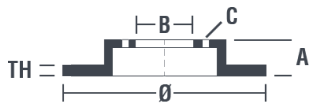

Technische Daten der Scheiben

Achse Vorne	Durchmesser 305 mm
Gesamthöhe (A) 39,7 mm	Nabendurchmesser (B) 70 mm
Anzahl der Bohrungen (C) 5	Stärke (TH) 28 mm
Minimalstärke 26 mm	Anzugsmoment 120 Nm
Stück pro Karton 2	EAN-Code 8020584026540