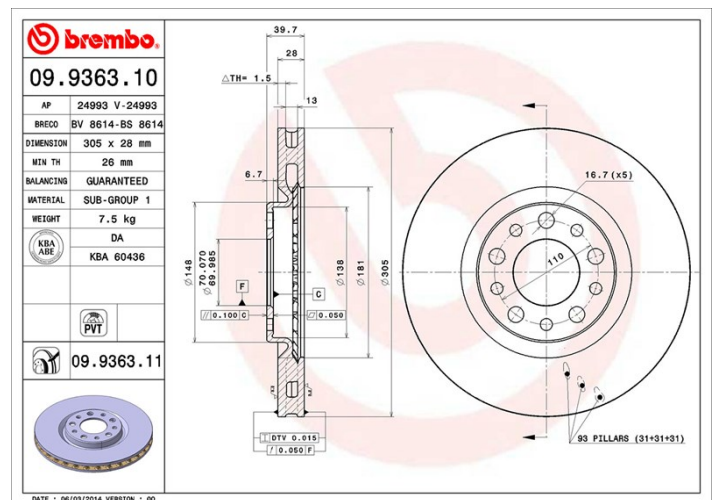

Technische Daten der Scheiben

Achse Vorne	Durchmesser 305 mm
Gesamthöhe (A) 39,7 mm	Nabendurchmesser (B) 70 mm
Anzahl der Bohrungen (C) 5	Stärke (TH) 28 mm
Minimalstärke 26 mm	Anzugsmoment 120 Nm
Stück pro Karton 2	EAN-Code 8020584026540

Herstellernummer

Brembo 09.9363.11	AP 24993 V	Breco BV 8614
-----------------------------	----------------------	-------------------------

Technische Daten

PVT-Bremsscheibe

Die PVT-Bremsscheibe hat für die Innenbelüftung Noppen anstelle von radialen Luftkanälen. Das verbessert die Kühlung um 40 % und reduziert die Bildung von Oberflächenrissen.

159 (939_)	2.2 JTS (939AXB1B, 939AXB11)	136	09/05 11/11
BRERA (939_)	2.2 JTS (939.DXB11)	136	01/06 05/11
FIAT (GAC)			
Modell	Typ	kW	Baujahr
OTTIMO	1.4 T	88	03/14 -
OTTIMO	1.4 T	110	03/14 -
VIAGGIO	1.4 T	88	06/12 -
VIAGGIO	1.4 T	110	06/12 -