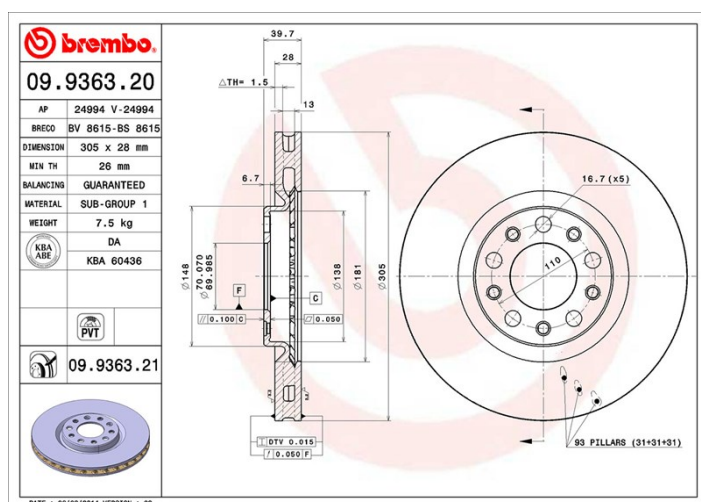

Technische Daten der Scheiben

Achse Vorne	Durchmesser 305 mm
Gesamthöhe (A) 39,7 mm	Nabendurchmesser (B) 70 mm
Anzahl der Bohrungen (C) 5	Stärke (TH) 28 mm
Minimalstärke 26 mm	Anzugsmoment 120 Nm
Stück pro Karton 2	EAN-Code 8020584024041

Herstellernummer

Brembo 09.9363.21	AP 24994 V	Breco BV 8615
-----------------------------	----------------------	-------------------------

Technische Daten

PVT-Bremsscheibe

Die PVT-Bremsscheibe hat für die Innenbelüftung Noppen anstelle von radialen Luftkanälen. Das verbessert die Kühlung um 40 % und reduziert die Bildung von Oberflächenrissen.

JEEP

Modell	Typ	kW	Baujahr
RENEGADE Closed Off-Road Vehicle (BU, B1)	1.4 4x4	125	07/14 -
RENEGADE Closed Off-Road Vehicle (BU, B1)	2.0 CRD 4x4	88	07/14 -
RENEGADE Closed Off-Road Vehicle (BU, B1)	2.0 CRD 4x4	103	07/14 -
RENEGADE Closed Off-Road Vehicle (BU, B1)	2.0 CRD 4x4	125	07/14 -