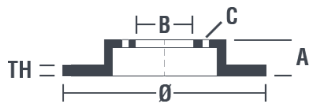

Technische Daten der Scheiben

Achse Hinten	Durchmesser 320 mm
Gesamthöhe (A) 61 mm	Nabdurchmesser (B) 75 mm
Anzahl der Bohrungen (C) 5	Stärke (TH) 20 mm
Minimalstärke 18,4 mm	Anzugsmoment 120 Nm
Stück pro Karton 2	EAN-Code 8020584942512

Herstellernummer

Brembo 09.9425.10	AP 24926	Breco BS 8545
-----------------------------	--------------------	-------------------------

		09.9425.10	
AP	24926 V-24926		
BRECO	SV 8545-BS 8545		
DIMENSION	320 x 20 mm		
MIN TH	18,4 mm		
MAX DIA.	186 mm		
BALANCING	GUARANTEED		
MATERIAL	SUB-GROUP 2		
WEIGHT	7.4 kg		
	09 GL H 05		
	KBA 61112		
	INSIDE THE BOX		
	105.5732.93		
	09.9425.11		