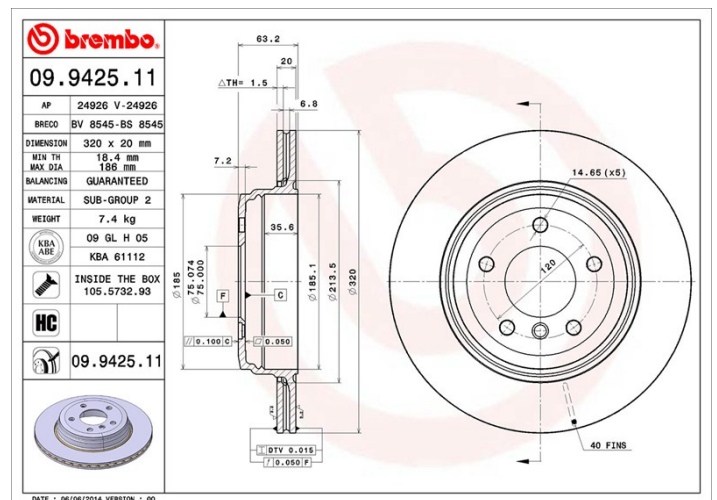

Technische Daten der Scheiben

Achse Hinten	Durchmesser 320 mm
Gesamthöhe (A) 61 mm	Nabdurchmesser (B) 75 mm
Anzahl der Bohrungen (C) 5	Stärke (TH) 20 mm
Minimalstärke 18,4 mm	Anzugsmoment 120 Nm
Stück pro Karton 2	EAN-Code 8020584024874

Herstellernummer

Brembo 09.9425.11	AP 24926 V	Breco BV 8545
-----------------------------	----------------------	-------------------------

Technische Daten

High-Carbon-Bremsscheibe (HC)

Der hohe Kohlenstoffanteil im Gusseisen der HC-Bremsscheibe bewirkt eine bessere Dämpfung und reduziert im Fahrbetrieb Vibrationen und Geräusche.