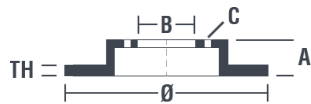

Herstellernummer

Brembo 09.9425.1X **AP** 24926 X

		09.9425.1X	
AP	24926 X		
DIMENSION	320 x 20 mm		
MIN TH	18,6 mm		
MAX DIA	136 mm		
BALANCING	GUARANTEED		
MATERIAL	SUB-GROUP 2		
WEIGHT	7.4 kg		
		INSIDE THE BOX 105.5732.93	
		09.9425.1X	
DATE : 16/04/2015 VERSION : 00			