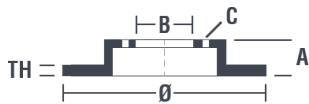

## Technische Daten der Scheiben

<b>Achse</b> Vorne	<b>Durchmesser</b> (Durchmesser) 325 mm
<b>Gesamthöhe</b> (A) 62 mm	<b>Nabendurchmesser</b> (B) 75 mm
<b>Anzahl der Bohrungen</b> (C) 5	<b>Stärke</b> (TH) 25 mm
<b>Minimalstärke</b> 23,4 mm	<b>Anzugsmoment</b> 140 Nm
<b>Stück pro Karton</b> 1	<b>EAN-Code</b> 8020584025086

## Herstellernummer

<b>Brembo</b> 09.9581.11	<b>AP</b> 24916 V	<b>Breco</b> BV 8521
-----------------------------	----------------------	-------------------------

		<b>09.9581.11</b>	
AP	24916 V-24916 E		
BRECO	BV 8521-BS 8521		
DIMENSION	325 x 25 mm		
MIN TH	23.4 mm		
BALANCING	GUARANTEED		
MATERIAL	SUB-GROUP 2		
WEIGHT	9.1 kg		
	09 GL H 05		
	KBA 61112		
	INSIDE THE BOX 105.5732.93		
	<b>09.9581.11</b>		
DATE : 28/05/2014 VERSION : 00			