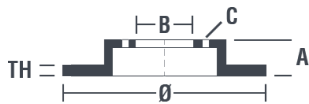

Technische Daten der Scheiben

Achse Vorne

Durchmesser
247 mm

Gesamthöhe (A)
34,2 mm

Nabendurchmesser (B)
66 mm

Anzahl der Bohrungen (C)
4

Stärke (TH)
20,4 mm

Minimalstärke
18,5 mm

Anzugsmoment
85 Nm

Stück pro Karton
2

EAN-Code
8020584222157