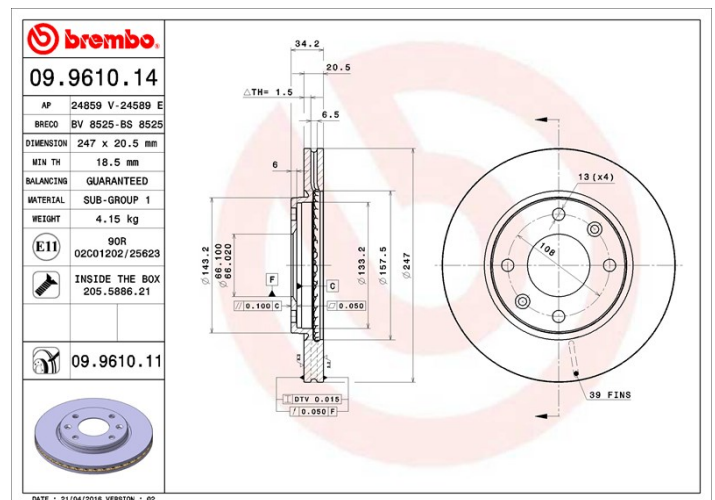

Technische Daten der Scheiben

Achse Vorne

Durchmesser
247 mm

Gesamthöhe (A)
34,2 mm

Nabendurchmesser (B)
66 mm

Anzahl der Bohrungen (C)
4

Stärke (TH)
20,4 mm

Minimalstärke
18,5 mm

Anzugsmoment 
85 Nm

Stück pro Karton
2

EAN-Code
8020584222157

Herstellernummer

Brembo
09.9610.11

AP
24859 V

Breco
BV 8525

Technische Daten