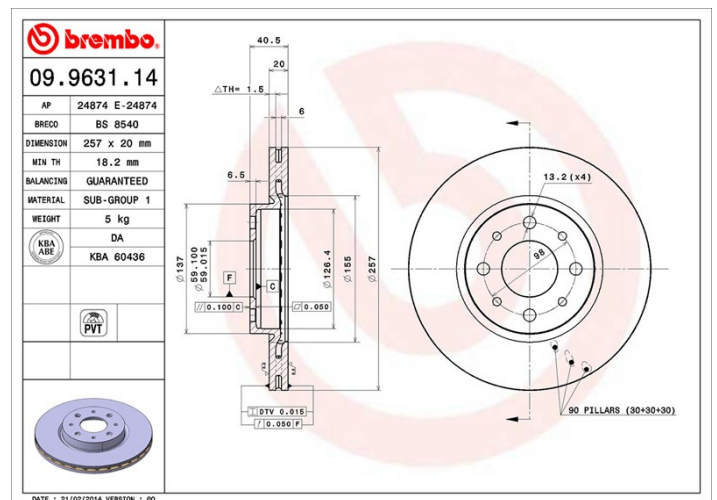

Technische Daten der Scheiben

Achse Vorne	Durchmesser 257 mm
Gesamthöhe (A) 40,5 mm	Nabdurchmesser (B) 59 mm
Anzahl der Bohrungen (C) 4	Stärke (TH) 20 mm
Minimalstärke 18,2 mm	Anzugsmoment 86 Nm
Stück pro Karton 2	EAN-Code 8020584963111

Herstellernummer

Brembo
09.9631.14

AP
24874 E

Breco
BS 8540

Technische Daten

Kompat. Fahrzq.

ALFA ROMEO

Modell	Typ	kW	Baujahr
145 (930_)	1.4 i.e. 16V T.S. (930.A3A)	76	12/96 01/01
145 (930_)	1.6 16V T.S. (930.A2C)	82	09/97 12/00
145 (930_)	1.6 i.e. 16V T.S. (930.A2)	88	12/96 01/01
145 (930_)	1.7 i.e. 16V (930.A1)	95	10/94 12/96
145 (930_)	1.9 JTD (930.A4B)	77	02/99 01/01
145 (930_)	1.9 TD (930.A4)	66	10/94 02/99
146 (930_)	1.4 i.e. 16V T.S. (930.B3A)	76	11/96 01/01
146 (930_)	1.6 16V T.S. (930.B2C)	82	09/97 12/00
146 (930_)	1.6 i.e. 16V T.S. (930.B2B, 930.B2C)	88	11/96 10/01