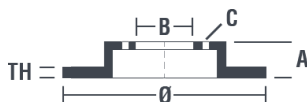

Technische Daten der Scheiben

Achse Hinten	Durchmesser 294 mm
Gesamthöhe (A) 83,5 mm	Nabendurchmesser (B) 128 mm
Anzahl der Bohrungen (C) 8	Stärke (TH) 24 mm
Minimalstärke 21 mm	Anzugsmoment Nm
Stück pro Karton 2	EAN-Code 8020584976111

Herstellernummer

Brembo
09.9761.10

AP
25077

Breco
BS 8665

Technische Daten

Kompat. Fahrzq.

IVECO				
Modell	Typ		kW	Baujahr
DAILY IV Box Body / Estate	35C10, 35S10		70	05/06 08/11
DAILY IV Box Body / Estate	35C11 V, 35S11 V		78	07/07 08/11
DAILY IV Box Body / Estate	35C12 V, 35C12 V/P, 35S12 V, 35S12 V/P		85	05/06 08/11
DAILY IV Box Body / Estate	35C13 V, 35C13 V/P, 35S13 V, 35S13 V/P		93	07/07 08/11
DAILY IV Box Body / Estate	35C14 GV, 35C14 GV/P, 35S14 GV, 35S14 GV/P		100	07/07 08/11
DAILY IV Box Body / Estate	35C14 V, 35C14 V/P, 35S14 V, 35S14 V/P		103	07/07 08/11
DAILY IV Box Body / Estate	35C15 V, 35C15 V/P		107	05/06 08/11
DAILY IV Box Body / Estate	35C17 V, 35C17 V/P, 35S17 V, 35S17 V/P		125	07/07 08/11