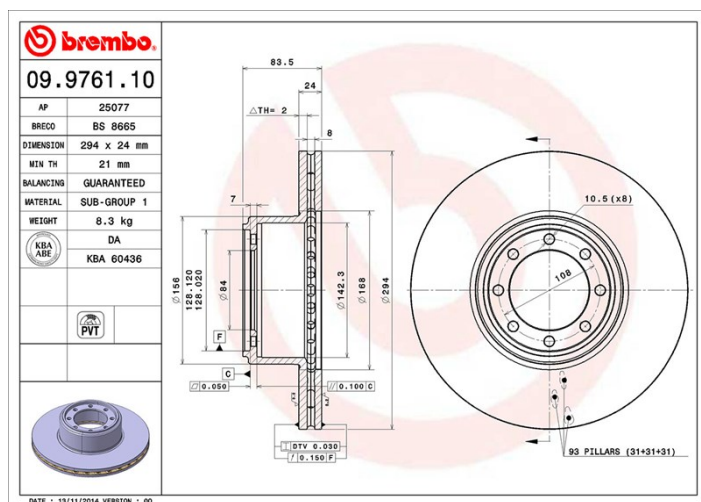

Technische Daten der Scheiben

Achse Hinten	Durchmesser 294 mm
Gesamthöhe (A) 83,5 mm	Nabendurchmesser (B) 128 mm
Anzahl der Bohrungen (C) 8	Stärke (TH) 24 mm
Minimalstärke 21 mm	Anzugsmoment Nm
Stück pro Karton 2	EAN-Code 8020584976111

Herstellernummer

Brembo
09.9761.10

AP
25077

Breco
BS 8665

Technische Daten

Kompat. Fahrzq.

IVECO				
Modell	Typ		kW	Baujahr
DAILY IV Box Body / Estate	35C10, 35S10		70	05/06 08/11
DAILY IV Box Body / Estate	35C11 V, 35S11 V		78	07/07 08/11
DAILY IV Box Body / Estate	35C12 V, 35C12 V/P, 35S12 V, 35S12 V/P		85	05/06 08/11
DAILY IV Box Body / Estate	35C13 V, 35C13 V/P, 35S13 V, 35S13 V/P		93	07/07 08/11
DAILY IV Box Body / Estate	35C14 GV, 35C14 GV/P, 35S14 GV, 35S14 GV/P		100	07/07 08/11
DAILY IV Box Body / Estate	35C14 V, 35C14 V/P, 35S14 V, 35S14 V/P		103	07/07 08/11
DAILY IV Box Body / Estate	35C15 V, 35C15 V/P		107	05/06 08/11
DAILY IV Box Body / Estate	35C17 V, 35C17 V/P, 35S17 V, 35S17 V/P		125	07/07 08/11