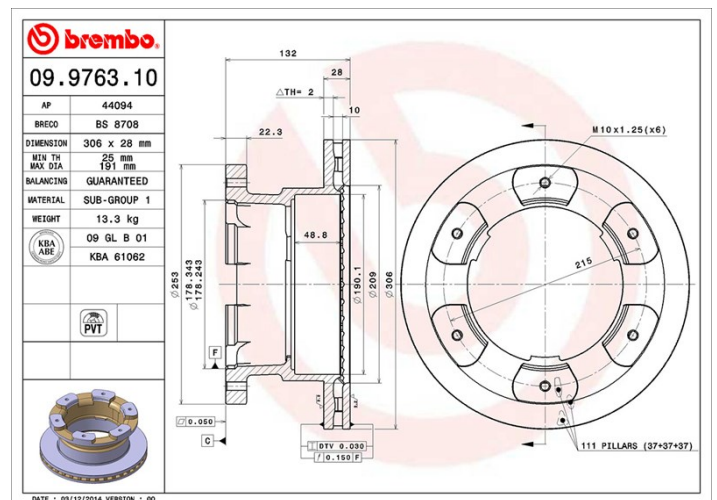

## Technische Daten der Scheiben

<b>Achse</b> Hinten	<b>Durchmesser</b> 306 mm
<b>Gesamthöhe</b> (A) 132 mm	<b>Nabendurchmesser</b> (B) 178,2 mm
<b>Anzahl der Bohrungen</b> (C) 6	<b>Stärke</b> (TH) 28 mm
<b>Minimalstärke</b> 25 mm	<b>Anzugsmoment</b> Nm
<b>Stück pro Karton</b> 1	<b>EAN-Code</b> 8020584976319

## Herstellernummer

<b>Brembo</b> 09.9763.10	<b>AP</b> 44094	<b>Breco</b> BS 8708
-----------------------------	--------------------	-------------------------

## Technische Daten