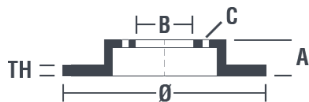

Technische Daten der Scheiben

| | |
|--------------------------------------|------------------------------------|
| Achse Vorne | Durchmesser 330 mm |
| Gesamthöhe (A) 68,5 mm | Nabdurchmesser (B) 85 mm |
| Anzahl der Bohrungen (C) 5 | Stärke (TH) 32 mm |
| Minimalstärke 30 mm | Anzugsmoment 160 Nm |
| Stück pro Karton 1 | EAN-Code 8020584986813 |