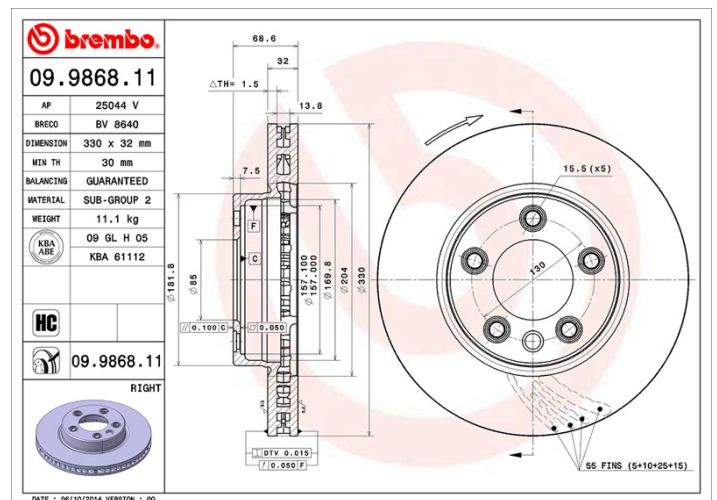

Technische Daten der Scheiben

| | |
|--------------------------------------|------------------------------------|
| Achse Vorne | Durchmesser 330 mm |
| Gesamthöhe (A) 68,5 mm | Nabdurchmesser (B) 85 mm |
| Anzahl der Bohrungen (C) 5 | Stärke (TH) 32 mm |
| Minimalstärke 30 mm | Anzugsmoment 160 Nm |
| Stück pro Karton 1 | EAN-Code 8020584986813 |

Herstellernummer

| | | |
|-----------------------------|----------------------|-------------------------|
| Brembo 09.9868.11 | AP 25044 V | Breco BV 8640 |
|-----------------------------|----------------------|-------------------------|